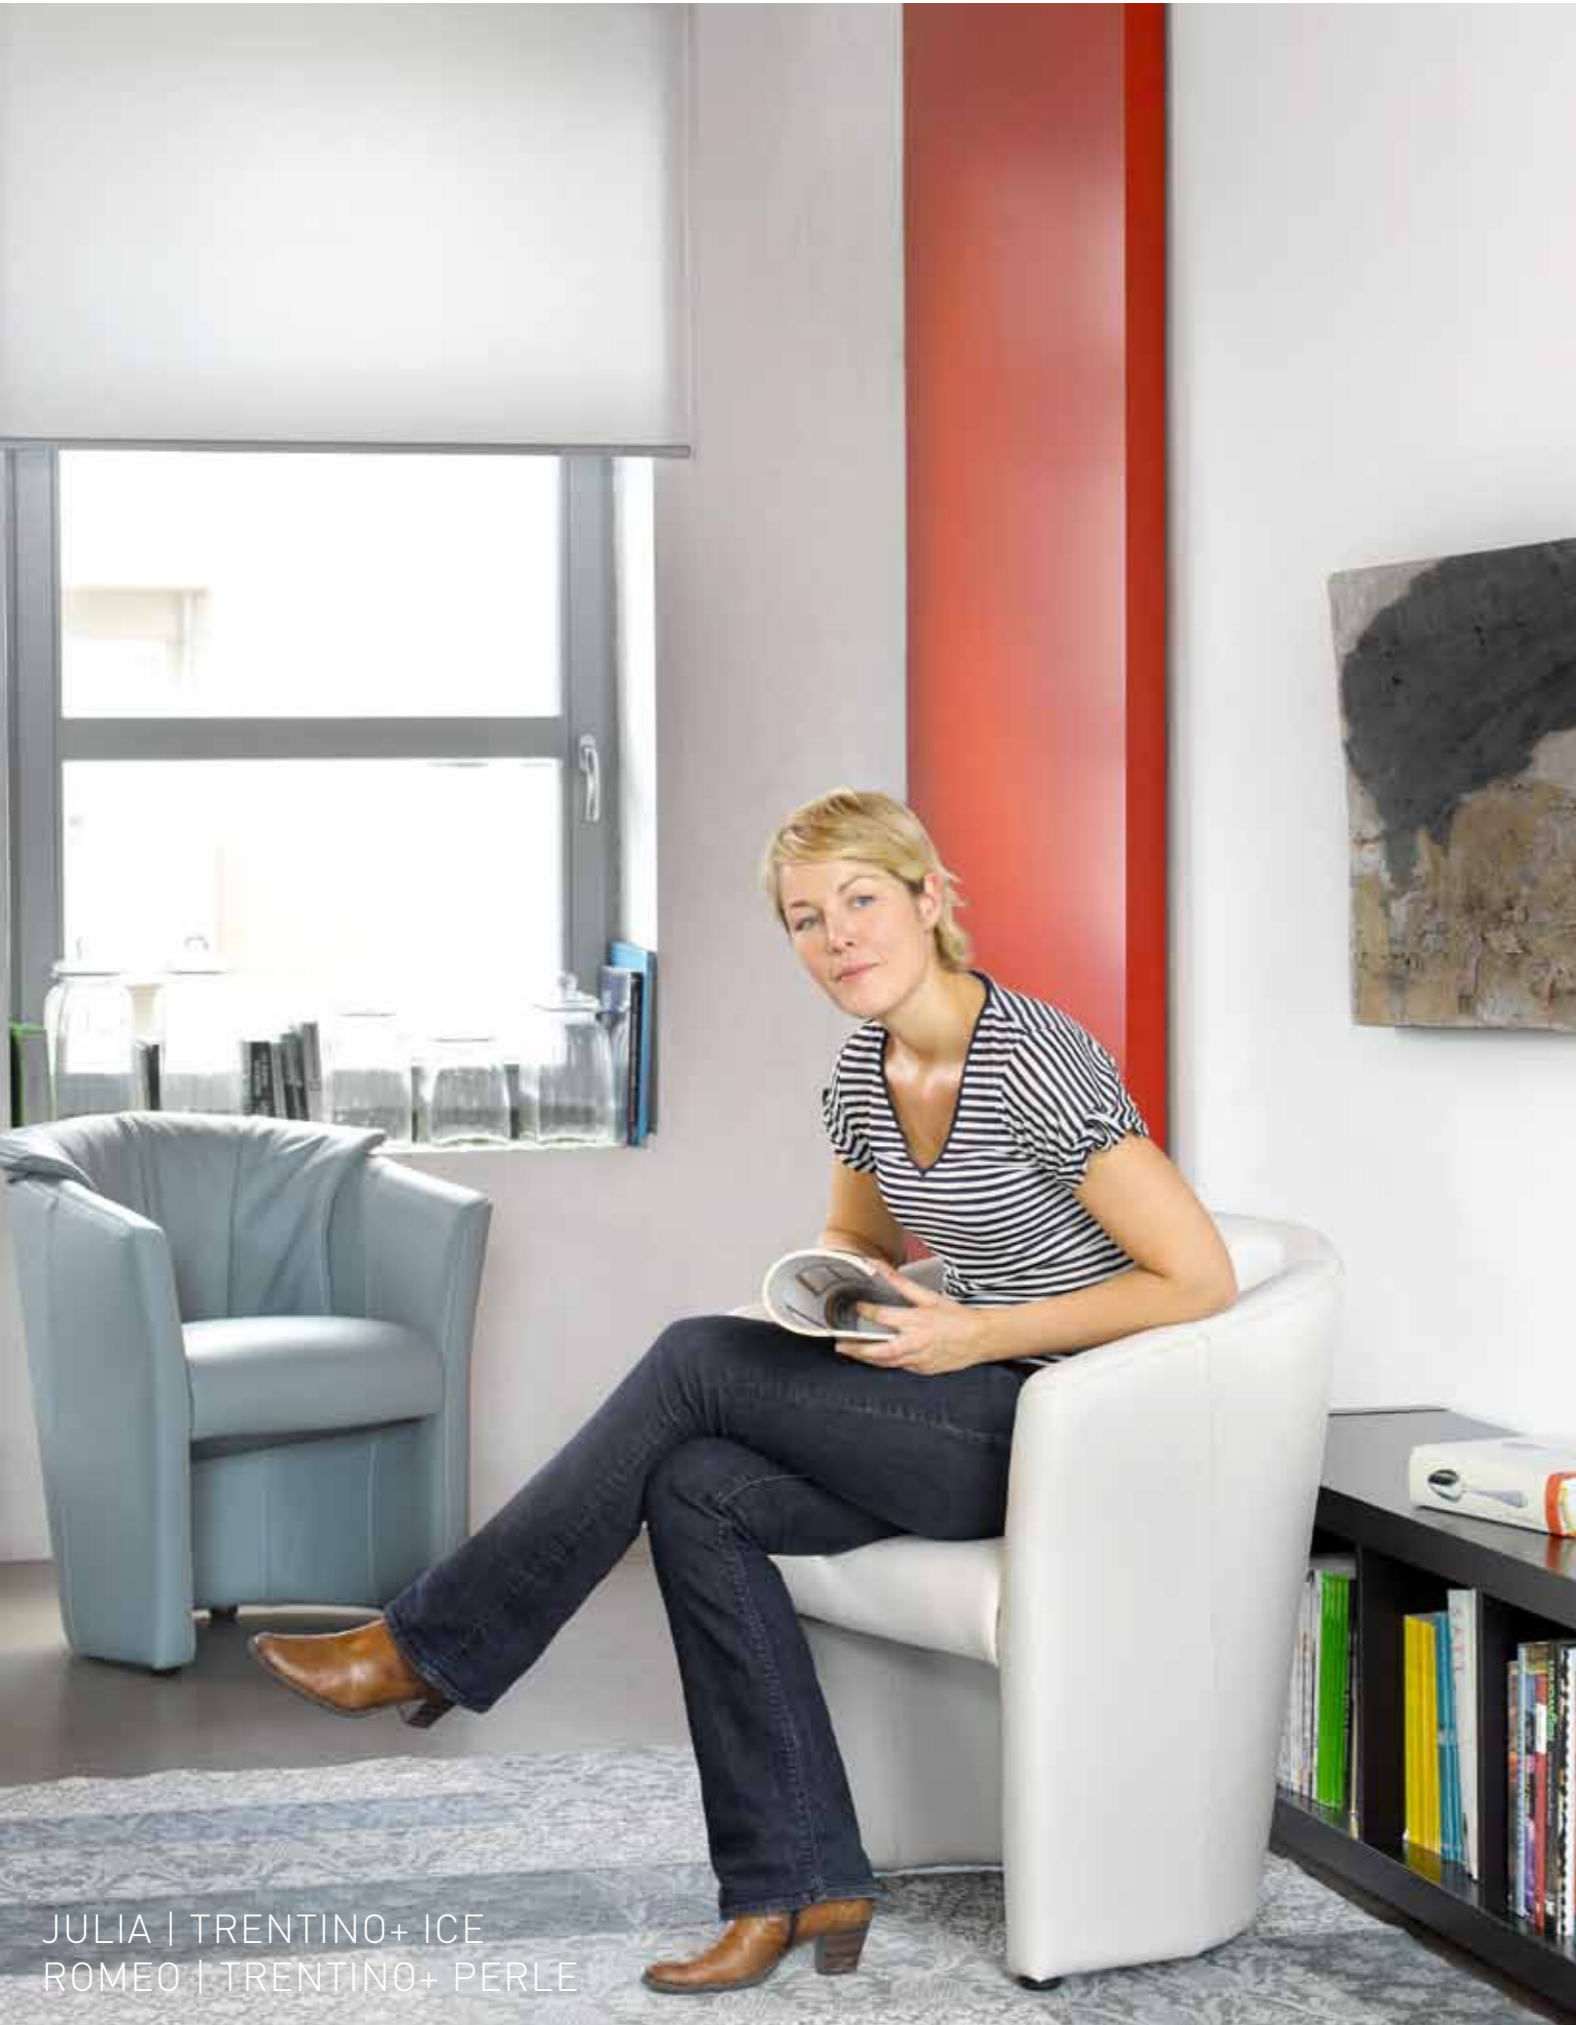

JULIA | TRENTINO+ ICE
ROMEO | TRENTINO+ PERLE