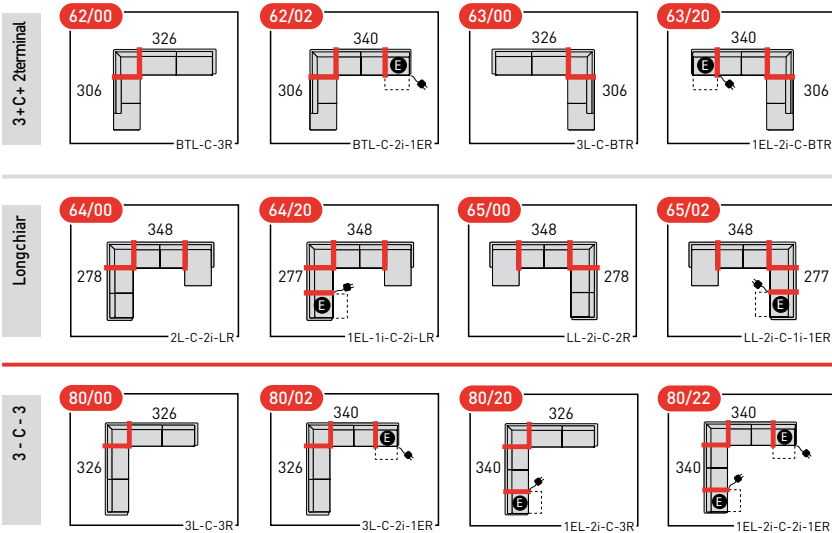

K

→ KENDO

UK ONLY
REFLEX®
The ultimate in *comfort* cushioning.

EXCEPT UK
**comfort
BULTEX®**
supports life

Toutes les informations concernant ce modèle se trouvent au tarif actuellement en vigueur.
Alle informatie betreffende dit model vindt u terug in de actuele prijslijst.
Alle Informationen zu diesem Modell befinden sich in der aktuellen Preisliste.
You'll find all information concerning this model in the current pricelist.