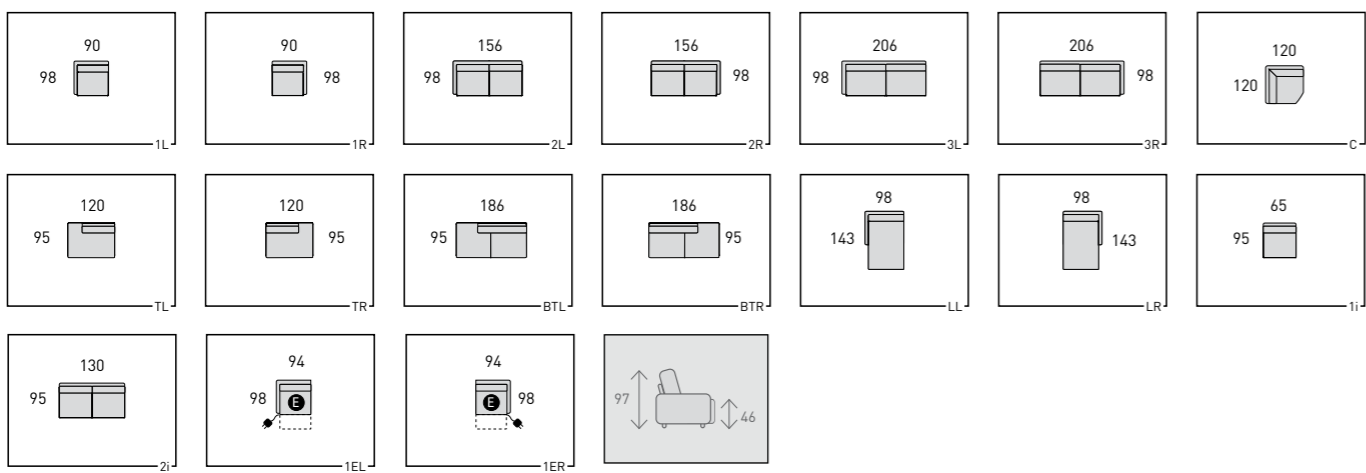

DESIGN: PAUL FALKENBERG

Skiro White

1 KENDO 2L-2i-C-TR:
Skiro white
P238

2 KENDO 1EL-2i-C-TR (n°53/20):
Skiro white
P238

3 KENDO 2L-LR (n°14/00):
Skiro white
P238

4 KENDO 2L-C-2i-LR (n°64/00):
Skiro white
P238

KENDO 3/00 - 2/22 - 1/01:
Leno brown
P237
Deco 50: Loop terra
Deco 30: Montana chocolat

KENDO

P238 chrom P237 wenge P255 hêtre / beuken Buche / beech P256 merisier / kerselaar kirsch / cherry

K

→ KENDO

UK ONLY
REFLEX®
 The ultimate in *comfort* cushioning.

Toutes les dimensions sont approximatives (tolérance de 5cm). C'est une caractéristique typique des meubles rembourrés. Ecart de coloris possibles. Document non contractuel. Données modifiables sans préavis. Les photographies ne correspondent pas nécessairement aux accessoires standards. - Alle afmetingen zijn approximatief (toleranz van 5cm). Dit is een eigenschap van gestoffeerde meubelen. Kleurverschillen blijven steeds mogelijk. Niet bindend document. Gegevens kunnen zonder voorafgaand bericht gewijzigd worden. Fotos stemmen niet altijd met de standaard accessoires overeen. - All dimensions are approximate (allowance of 5cm). This is a characteristic of upholstered furnitures. Colour differences are always possible. Non-contractual document. Data may be modified without prior notice. Photographs do not necessarily correspond to standard accessories. - Alle Maße können von den hier genannten abweichen (Toleranz von 5cm). Dies ist eine produkttypische Eigenschaft von Polstermöbel. Farbabweichungen vorbehalten. Unverbindliches Schriftstück. Daten können ohne vorherige Ansage geändert werden. Die Fotos stimmen nicht immer mit der Standardausführung überein. version 01-2012