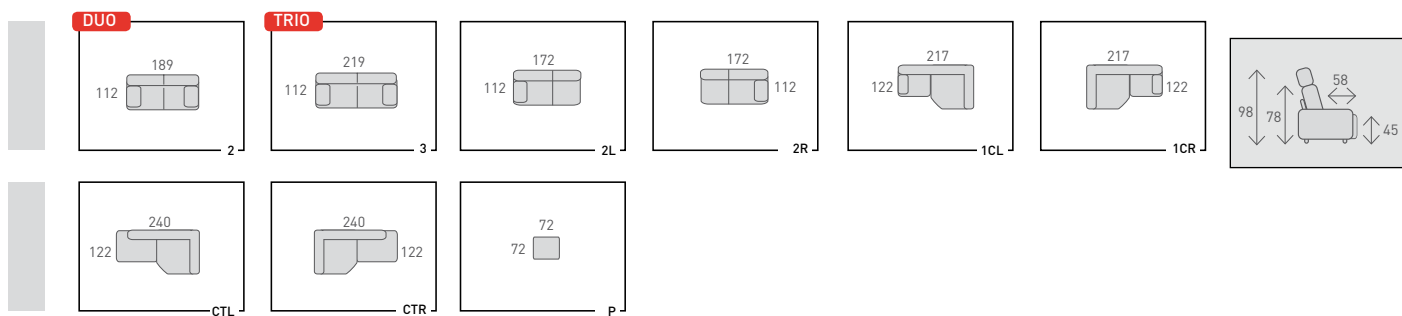

Toutes les informations concernant ce modèle se trouvent au tarif actuellement en vigueur.
Alle informatie betreffende dit model vindt u terug in de actuele prijslijst.
Alle Informationen zu diesem Modell befinden sich in der aktuellen Preisliste.
You'll find all information concerning this model in the current pricelist.