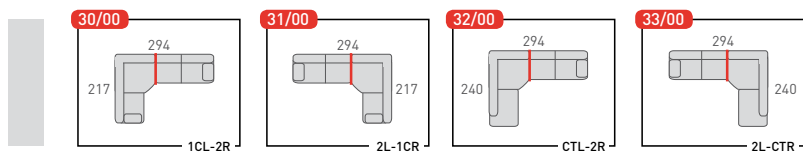

Toutes les informations concernant ce modèle se trouvent au tarif actuellement en vigueur.
Alle informatie betreffende dit model vindt u terug in de actuele prijslijst.
Alle Informationen zu diesem Modell befinden sich in der aktuellen Preisliste.
You'll find all information concerning this model in the current pricelist.