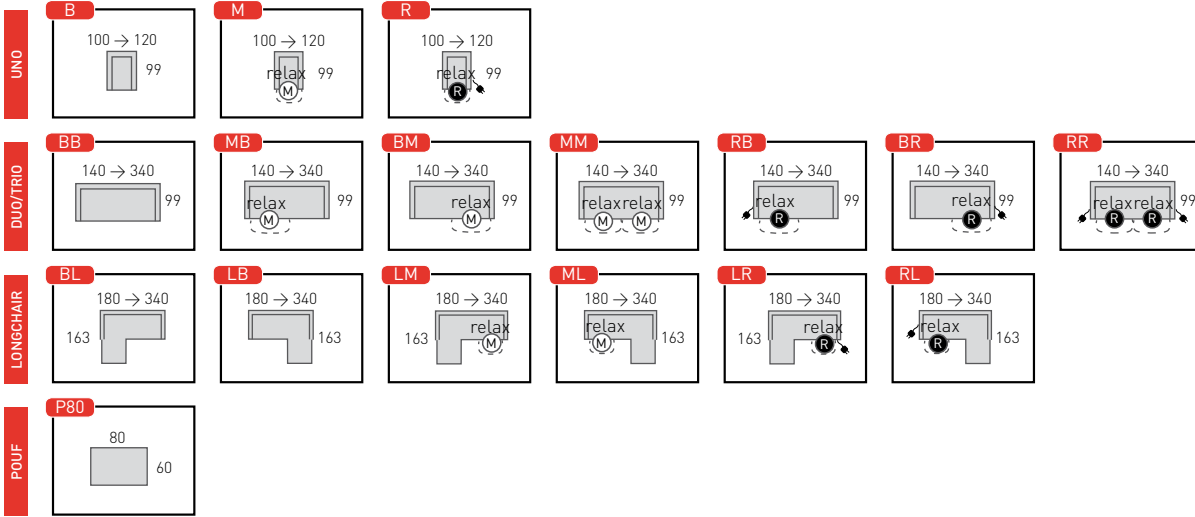

BRISSAC | BB180 | HIPPO MOUSE

DE TIJDLOZE
KLASSIEKER – OM
ZICH DIK OP ZIJN
GEMAK TE VOELEN

JEAN-LUC THÉATE, DESIGNER

BRISSAC | RR220 | HIPPO MOUSE

BRISSAC | RB160 | SKIRO GREGE

- Basic **B**
- M-Relax **M**
- E-Relax **R**
- 2-Relax **D**
- Longchair **L**
- Terminal **T**
- Pouf **P**