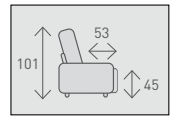

BRISSAC | BB180 | HIPPO MOUSE

DE TIJDLOZE
KLASSIEKER – OM
ZICH DIK OP ZIJN
GEMAK TE VOELEN

JEAN-LUC THÉATE, DESIGNER

BRISSAC | RR220 | HIPPO MOUSE

BRISSAC | RB160 | SKIRO GREGE

- Basic **B**
- M-Relax **M**
- E-Relax **R**
- 2-Relax **D**
- Longchair **L**
- Terminal **T**
- Pouf **P**